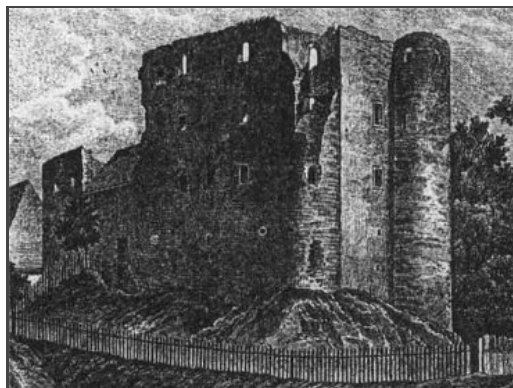

HRAD STARÝ RYBNÍK | BURG ALTENTEICH

[Weltweit](#) | [Europa](#) | [Tschechien](#) | [Karlovarský kraj](#) | [Okres Cheb](#) | [Skalná](#), OT Starý Rybník (Wildstein, OT Altenteich)

[Informationen für Besucher](#) | [Bilder](#) | [Grundriss](#) | [Historie](#) | [Literatur](#) | [Links](#)

Klicken Sie in das Bild, um es in voller Größe ansehen zu können!

Allgemeine Informationen

Burg Altenteich ist eine kleine Wasserburg, welche 1346 als "De alte dich" Erwähnung findet.

Informationen für Besucher